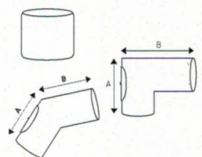

Morsø Rör

2 MM PLATRÖR Ø 120 MM I SVART * Montera skarvstycke vid varje rörkoppling

TYP		MORSØ NR.	VEJL. INKL. MOMS KR.
Rakt rör - 25 cm	svart	62120021	210,00
Rakt rör - 50 cm	svart	62120121	297,00
Rakt rör - 75 cm	svart	62120221	430,00
Rakt rör - 100 cm	svart	62120321	510,00
* Skarvstycke	svart	62120521	80,00
Böj - 90° - A: 195 x B: 260 mm	svart	62120621	520,00
Böj - 45° - A: 185 x B: 200 mm	svart	62120821	415,00
Inmurningsstos - 150 mm	svart	62120921	130,00
Inmurningsstos - 300 mm	svart	62121021	260,00
Inmurningsstos - till utvändigt hörn		62121421	190,00
Inmurningsstos - till invändigt hörn		62121521	280,00
Knärör (mjuk böj) - 90° A: 635 x B: 435 mm	svart	62121721	1.535,00
Dekortäckring Inv. Ø 128 mm, udv. Ø 205 mm	svart	62901721	150,00

2 MM PLÅTRÖR Ø 150 MM I SVART * Montera skarvstycke vid varje rörkoppling

TYP		MORSØ NR.	VEJL. INKL. MOMS KR.
Rakt rör - 25 cm	svart	62150021	235,00
Rakt rör - 50 cm	svart	62150121	390,00
Rakt rör - 75 cm	svart	62150221	455,00
Rakt rör - 100 cm	svart	62150321	545,00
* Skarvstycke	svart	62150521	80,00
Böj - 90° A: 225 x B: 265 mm	svart	62150621	575,00
Mjukböj - 90°, A: 635 x B: 435 mm	svart	62150721	1.495,00
Böj - 45° A: 190 x B: 210 mm	svart	62150821	495,00
Inmurningsstos - 150 mm	svart	62150921	130,00
Inmurningsstos - 300 mm	svart	62151021	260,00
Inmurningsstos - till invändigt hörn		62151421	290,00
Inmurningsstos - till utvändigt hörn		62151521	290,00
Dekortäckring Inv. Ø 160 mm, udv.: Ø 240 mm	svart	62901821	170,00