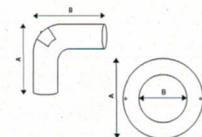

Morsø Rör

2 MM PLATRÖR Ø 120 MM I SVART * Montera skarvstycke vid varje rörkoppling

TYP		MORSØ NR.	VEJL. INKL. MOMS KR.
Rakt rör - 25 cm	svart	62120021	210,00
Rakt rör - 50 cm	svart	62120121	297,00
Rakt rör - 75 cm	svart	62120221	430,00
Rakt rör - 100 cm	svart	62120321	510,00
* Skarvstycke	svart	62120521	80,00
Böj - 90° - A: 195 x B: 260 mm	svart	62120621	520,00
Böj - 45° - A: 185 x B: 200 mm	svart	62120821	415,00
Inmurningsstos - 150 mm	svart	62120921	130,00
Inmurningsstos - 300 mm	svart	62121021	260,00
Inmurningsstos - till utvändigt hörn		62121421	190,00
Inmurningsstos - till invändigt hörn		62121521	280,00
Knärör (mjuk böj) - 90° A: 635 x B: 435 mm	svart	62121721	1.535,00
Dekortäckring Inv. Ø 128 mm, udv. Ø 205 mm	svart	62901721	150,00

2 MM PLÅTRÖR Ø 150 MM I SVART * Montera skarvstycke vid varje rörkoppling

TYP		MORSØ NR.	VEJL. INKL. MOMS KR.
Rakt rör - 25 cm	svart	62150021	235,00
Rakt rör - 50 cm	svart	62150121	390,00
Rakt rör - 75 cm	svart	62150221	455,00
Rakt rör - 100 cm	svart	62150321	545,00
* Skarvstycke	svart	62150521	80,00
Böj - 90° A: 225 x B: 265 mm	svart	62150621	575,00
Mjukböj - 90°, A: 635 x B: 435 mm	svart	62150721	1.495,00
Böj - 45° A: 190 x B: 210 mm	svart	62150821	495,00
Inmurningsstos - 150 mm	svart	62150921	130,00
Inmurningsstos - 300 mm	svart	62151021	260,00
Inmurningsstos - till invändigt hörn		62151421	290,00
Inmurningsstos - till utvändigt hörn		62151521	290,00
Dekortäckring Inv. Ø 160 mm, udv.: Ø 240 mm	svart	62901821	170,00