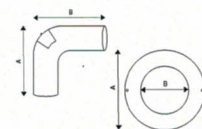

Morsø Rör

2 MM PLATRÖR Ø 120 MM I SVART * Montera skarvstycke vid varje rörkoppling

TYP		MORSØ NR.	VEJL. INKL. MOMS KR.
Rakt rör - 25 cm	svart	62120021	210,00
Rakt rör - 50 cm	svart	62120121	297,00
Rakt rör - 75 cm	svart	62120221	430,00
Rakt rör - 100 cm	svart	62120321	510,00
* Skarvstycke	svart	62120521	80,00
Böj - 90° - A: 195 x B: 260 mm	svart	62120621	520,00
Böj - 45° - A: 185 x B: 200 mm	svart	62120821	415,00
Inmurningsstos - 150 mm	svart	62120921	130,00
Inmurningsstos - 300 mm	svart	62121021	260,00
Inmurningsstos - till utvändigt hörn		62121421	190,00
Inmurningsstos - till invändigt hörn		62121521	280,00
Knärör (mjuk böj) - 90° A: 635 x B: 435 mm	svart	62121721	1.535,00
Dekortäckring Inv. Ø 128 mm, udv. Ø 205 mm	svart	62901721	150,00

2 MM PLÅTRÖR Ø 150 MM I SVART * Montera skarvstycke vid varje rörkoppling

TYP		MORSØ NR.	VEJL. INKL. MOMS KR.
Rakt rör - 25 cm	svart	62150021	235,00
Rakt rör - 50 cm	svart	62150121	390,00
Rakt rör - 75 cm	svart	62150221	455,00
Rakt rör - 100 cm	svart	62150321	545,00
* Skarvstycke	svart	62150521	80,00
Böj - 90° A: 225 x B: 265 mm	svart	62150621	575,00
Mjukböj - 90°, A: 635 x B: 435 mm	svart	62150721	1.495,00
Böj - 45° A: 190 x B: 210 mm	svart	62150821	495,00
Inmurningsstos - 150 mm	svart	62150921	130,00
Inmurningsstos - 300 mm	svart	62151021	260,00
Inmurningsstos - till invändigt hörn		62151421	290,00
Inmurningsstos - till utvändigt hörn		62151521	290,00
Dekortäckring Inv. Ø 160 mm, udv.: Ø 240 mm	svart	62901821	170,00