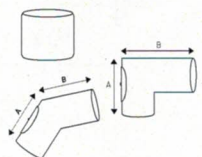

Morsø Rör

2 MM PLATRÖR Ø 120 MM I SVART * Montera skarvstycke vid varje rörkoppling

TYP		MORSØ NR.	VEJL. INKL. MOMS KR.
Rakt rör - 25 cm	svart	62120021	210,00
Rakt rör - 50 cm	svart	62120121	297,00
Rakt rör - 75 cm	svart	62120221	430,00
Rakt rör - 100 cm	svart	62120321	510,00
* Skarvstycke	svart	62120521	80,00
Böj - 90° - A: 195 x B: 260 mm	svart	62120621	520,00
Böj - 45° - A: 185 x B: 200 mm	svart	62120821	415,00
Inmurningsstos - 150 mm	svart	62120921	130,00
Inmurningsstos - 300 mm	svart	62121021	260,00
Inmurningsstos - till utvändigt hörn		62121421	190,00
Inmurningsstos - till invändigt hörn		62121521	280,00
Knärör (mjuk böj) - 90° A: 635 x B: 435 mm	svart	62121721	1.535,00
Dekortäckring Inv. Ø 128 mm, udv. Ø 205 mm	svart	62901721	150,00

2 MM PLÅTRÖR Ø 150 MM I SVART * Montera skarvstycke vid varje rörkoppling

TYP		MORSØ NR.	VEJL. INKL. MOMS KR.
Rakt rör - 25 cm	svart	62150021	235,00
Rakt rör - 50 cm	svart	62150121	390,00
Rakt rör - 75 cm	svart	62150221	455,00
Rakt rör - 100 cm	svart	62150321	545,00
* Skarvstycke	svart	62150521	80,00
Böj - 90° A: 225 x B: 265 mm	svart	62150621	575,00
Mjukböj - 90°, A: 635 x B: 435 mm	svart	62150721	1.495,00
Böj - 45° A: 190 x B: 210 mm	svart	62150821	495,00
Inmurningsstos - 150 mm	svart	62150921	130,00
Inmurningsstos - 300 mm	svart	62151021	260,00
Inmurningsstos - till invändigt hörn		62151421	290,00
Inmurningsstos - till utvändigt hörn		62151521	290,00
Dekortäckring Inv. Ø 160 mm, udv.: Ø 240 mm	svart	62901821	170,00